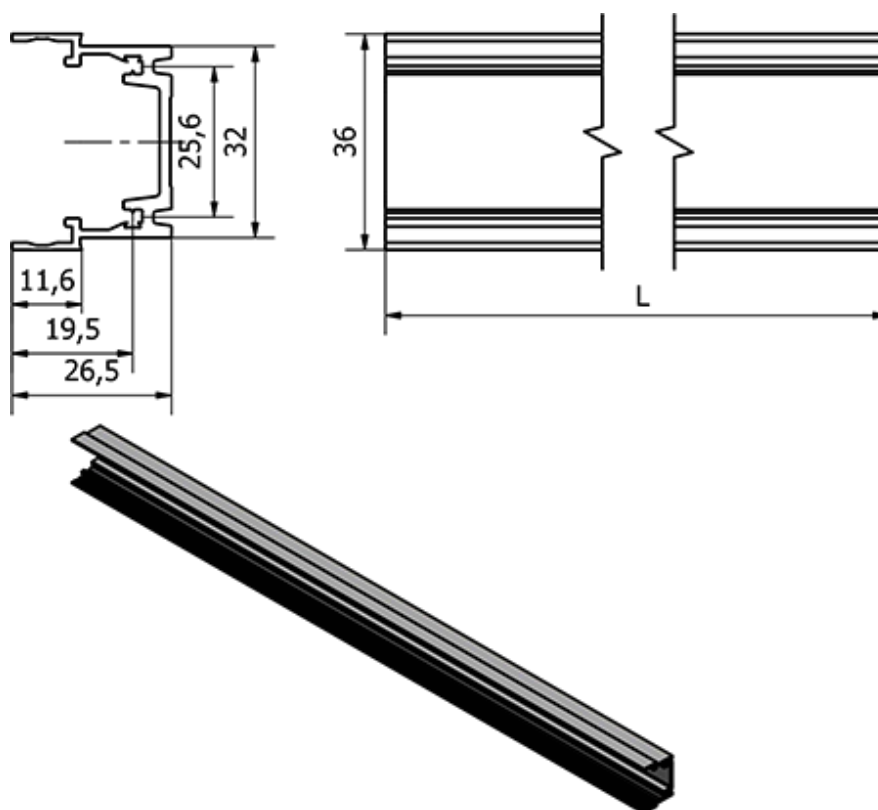

Varenummer: 23094299001080
Beskrivelse: E+G Aluminiumprofil - 429900-1080
RLT-AL

Mål

Længde = 1080
Type = RLT-AL
Vægt (g) = 495